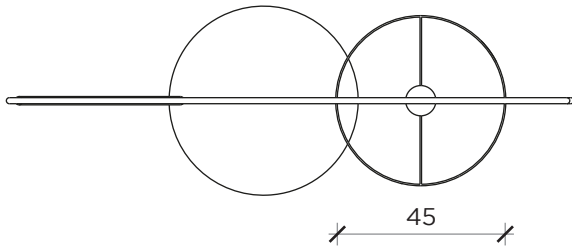

PIANTA | PLAN

INFORMAZIONI TECNICHE | TECHNICAL INFORMATION

Attacco | *Bulb*: E27
Potenza | *Power*: 60 W MAX

Lampadina non inclusa | Light bulb not included

FRONTE | FRONT

LATO | SIDE

SOTT'ARCHI

Lampada | Lamp

Designer: Fabio Meliota
Anno | Year: 2018
Materiali | *Materials*: Lampada a terra in metallo verniciato nero con paralume nero in cotone accoppiato con pvc opalino |
Black painted metal floor lamp with black shade in cotton fabric with pvc opaline