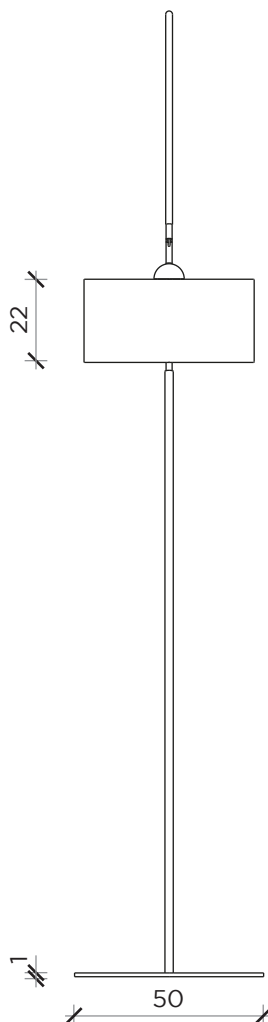

PIANTA | PLAN

INFORMAZIONI TECNICHE | TECHNICAL INFORMATION

Attacco | *Bulb*: E27
Potenza | *Power*: 60 W MAX

Lampadina non inclusa | Light bulb not included

FRONTE | FRONT

LATO | SIDE

SOTT'ARCHI

Lampada | Lamp

Designer: Fabio Meliota
Anno | Year: 2018
Materiali | *Materials*: Lampada a terra in metallo verniciato nero con paralume nero in cotone accoppiato con pvc opalino |
Black painted metal floor lamp with black shade in cotton fabric with pvc opaline