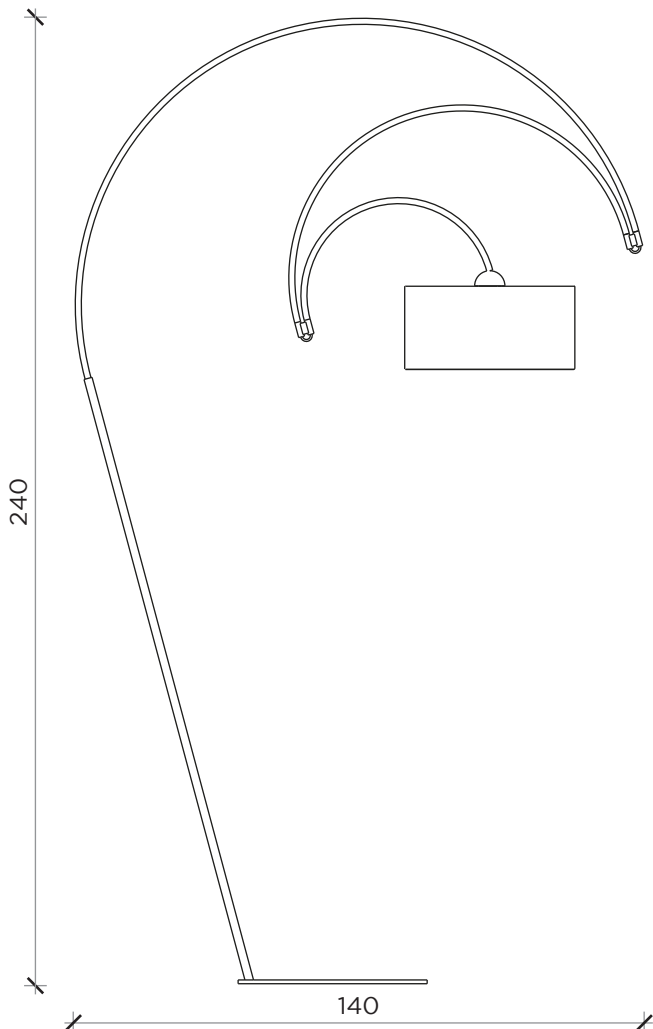

PIANTA | PLAN

INFORMAZIONI TECNICHE | TECHNICAL INFORMATION

Attacco | *Bulb*: E27
Potenza | *Power*: 60 W MAX

Lampadina non inclusa | Light bulb not included

FRONTE | FRONT

LATO | SIDE

SOTT'ARCHI

Lampada | Lamp

Designer: Fabio Meliota
Anno | Year: 2018
Materiali | *Materials*: Lampada a terra in metallo verniciato nero con paralume nero in cotone accoppiato con pvc opalino |
Black painted metal floor lamp with black shade in cotton fabric with pvc opaline